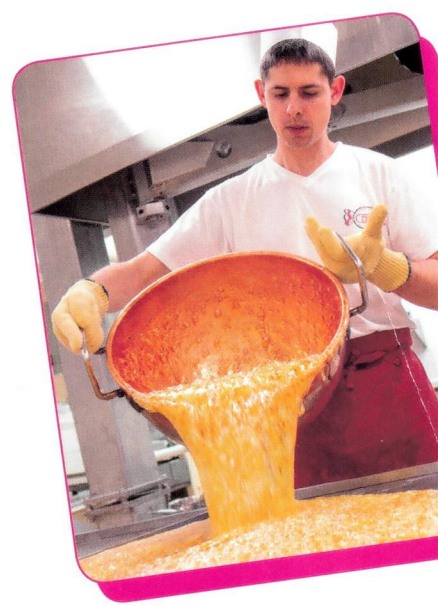

CACAHUÈTES GRILLÉES
Sans colorant.
Arôme vanilline.